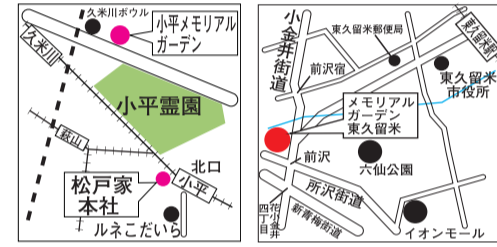

### 「樹木葬ガイドブック」プレゼント

注目の樹木葬「フラワージュ」と「アルヴェアージュ」を検討している人にぜひお薦めなのが次の一冊。  
「樹木葬ガイドブック」は、累計2万5000部の発行を誇る。無料でプレゼント中。下記までお電話を。

「樹木葬ガイドブック」は、累計2万5000部の発行を誇る。無料でプレゼント中。下記までお電話を。

**【松戸家】**  
☎0120-980-015  
小平市美園町1-4-6  
(小平駅徒歩1分)  
営業：10時～17時 火曜定休  
<http://www.mazdoya.co.jp/>