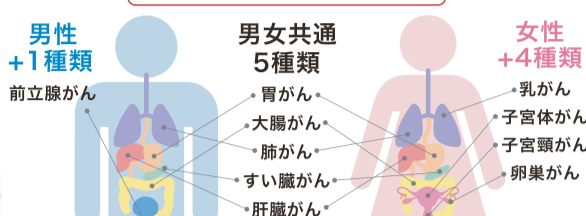

たった1回の採血(6ml)で部位別に「がんリスク」を判別

検査会場と日程 すい臓を含む男性6部位・女性9部位対象!

田無病院

西東京市緑町3-6-1 ※駐車場あり
西武池袋線ひばりヶ丘駅 徒歩12分
※病院への直接のお申込み・ご質問はできませんのでご注意ください。

毎週月、水、土曜日
9時~12時 ※検査時間は5分程度

お申込みはこちら 完全予約制

メタロバランス 検索

gankensa.jp

僅かな採血で、女性9部位、男性6部位のがんリスクを部位別に判別するメタロバランス(MB)検査は、神奈川県立がんセンター千葉県がんセンター、(株)レナテック3者の共同研究を経て2019年に実用化し、全国で既に2万人以上の方に受検していただいております。

井手上代表
③思い出コーナー
思い出コーナーなど、故人を偲ぶ工夫

新登場葬儀社「SAKURA」

見積もり以内の施行思い出コーナー
「SAKURA(さくら)は、現場経験10年以上の井手上恵さんが今年創業した新しい葬儀社。東村山市を拠点に、西東京・東久留米・小平など各市でも施行している。「多死社会で葬儀がシ