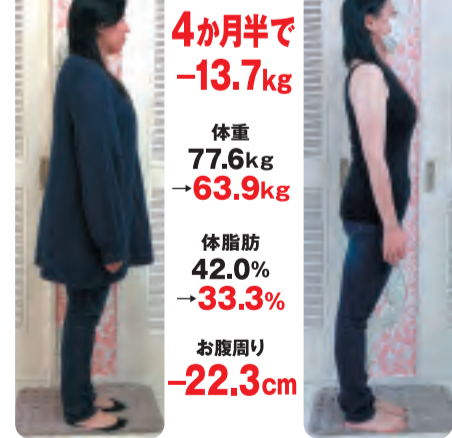

画配信でのスタンパリーの結果発表などを予定しているという。

「メディアにも取り上げられ、関心の高まりを感じているところなので、本日に残念ながら、ネット活用などつなかりを深めていきたい」と主催者代表の川地素香さんは話している。

おおりりホール

家族葬に
おおりりホール
田中葬祭
042(461)1156・見学受付中

薄着の季節 やっぱり気になる腹まわり 1か月マイナス3~5kg目標!

最近体重が増えて痩せたいけれど痩せられない方へ

耳つぼなら あのかの体型を取り戻したい方にもお勧めです

4か月半で
-13.7kg
体重 77.6kg → 63.9kg
体脂肪 42.0% → 33.3%
お腹周り -22.3cm

人生で初めて痩せられました♪
ダイエットサプリメントを試しても今までずっと変わらなかった21号体型。痩せたい! 変わりたい! と強く思い通い始めました。今では目標にしていた人生一番の理想スタイル9号へ。耳つぼダイエットにしてよかったです。 M.Y様 33歳 女性