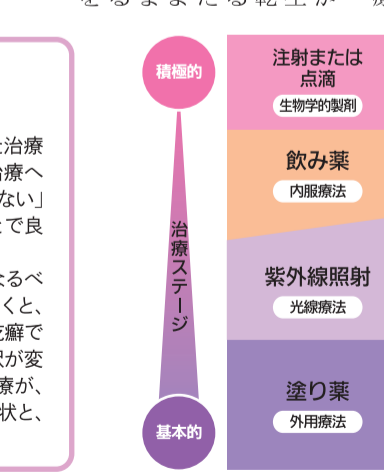

乾癬治療の選択肢
全身療法
局所療法

乾癬は、慢性の皮膚疾患
の一種で、基本的には、そ
の症状をコントロールしな
がら長く付き合っていくも
のがあります。他人にうつる
ことはありません。

maruho 乾癬 マルホ 検索
病気のこと、治療のこと、
日々の生活のことなど、乾癬患者さんの
日々の治療をサポートする情報サイト
かんせん 乾癬.com
乾癬あるある物語
乾癬にまつわる
“あるある”を描いた
短編アニメ